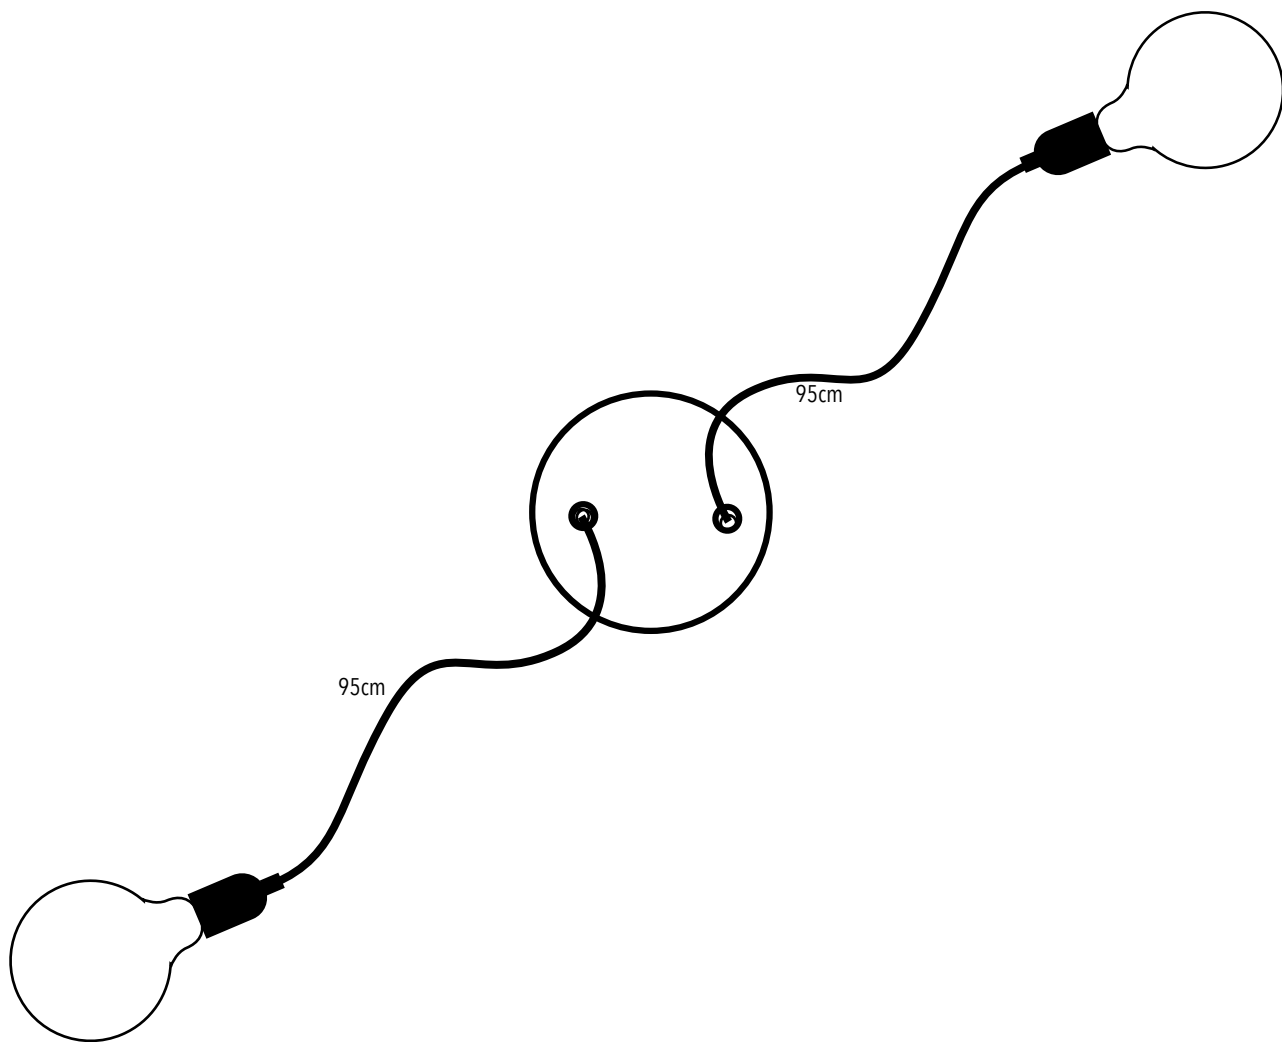

SIDEFORM

FLEXI NUDO CROMO^{2/95}

Colori metallo / Metal colours

● Cromo / Chrome

Ø 9,5 cm; h 2,5 cm

SIDEFORM

Via E. Kant 21/B - Zona Ind. Cerbara - 06012 Città di Castello (PG) Italy
info@sideformgroup.com - www.formalucegroup.com - www.sideformgroup.com